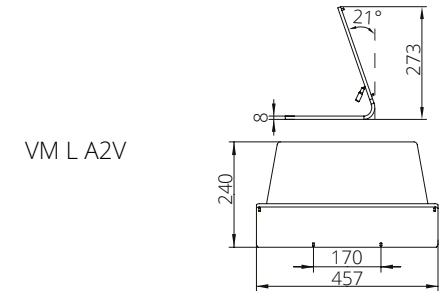

VM L A2V

VM L A4H / A3V

VM L A4V

TECHNICAL SPECIFICATIONS

Color
Transparent

Low voltage
24 Volts

Compatibility LED display
VI TWO CLIP
A2V ☑ / A3V ☑ / A4H ☑ / A4V ☑

DIMENSIONS (mm)