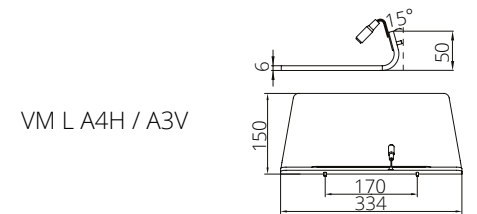

VM L A4H / A3V