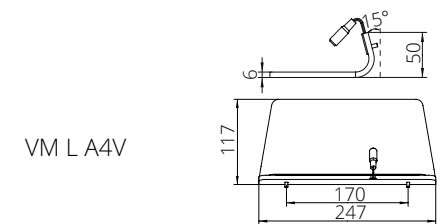

VM L A4V

50 route de la Reine,
92100 Boulogne-Billancourt
France
T+33 (0)1 49 21 00 61 F+33 (0)1 70 24 85 59
E contact@vitrinemia.com
www.vitrinemia.com