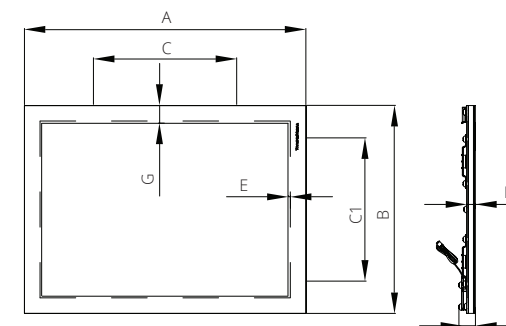

## DONNÉES TECHNIQUES

Couleur  
Noir

Basse tension  
24 Volts

Luminosité  
6000 LUX (A4)

Jusqu'à 80 000 heures  
d'utilisation - 98 LEDs (A4)

DIMENSIONS (mm)

	A4	A3	A2	A1	A0
A	334	457	631	878	1251
B	247	334	457	631	903
C	193	323	323	523	694
C1	119	193	193	349	566
D	10	10	10	12	13.5
E	2.5	2.5	2.5	2.5	4
F	18	18	18	20	22
G	21	21	21	21	35