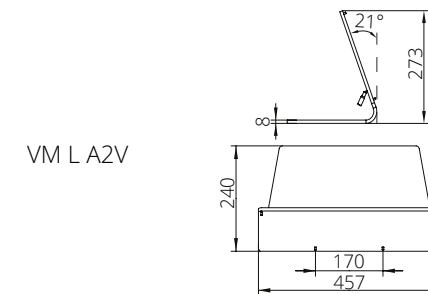

Posé au sol ou sur comptoir, le modèle VM L est simple, design et discret.

Son pied transparent permet de focaliser toute l'attention de vos clients sur vos messages. Son angle d'inclinaison a été spécialement étudié pour une lecture optimale de vos annonces.

Basse tension  
24 Volts

Compatibilité afficheur LED  
VI TWO CLIP  
A2V / A3V / A4H / A4V

DIMENSIONS (mm)

VM L A2V

VM L A4H / A3V

VM L A4V

50 route de la Reine,  
92100 Boulogne-Billancourt  
France  
T+33 (01)49 21 00 61 F+33 (01) 70 24 85 59  
E contact@vitrinemia.com  
www.vitrinemia.com