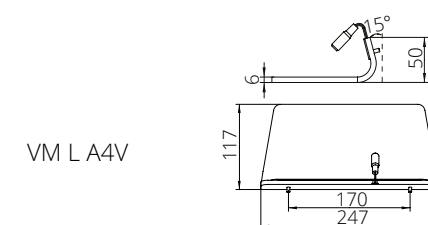

Basse tension  
24 Volts

Compatibilité afficheur LED  
VI TWO CLIP  
A2V / A3V / A4H / A4V

DIMENSIONS (mm)

VM L A2V

VM L A4H / A3V

VM L A4V

50 route de la Reine,  
92100 Boulogne-Billancourt  
France  
T+33 (01)49 21 00 61 F+33 (01) 70 24 85 59  
E contact@vitrinemia.com  
www.vitrinemia.com