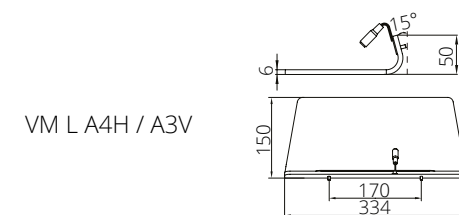

Basse tension  
24 Volts

Compatibilité afficheur LED  
VI TWO CLIP  
A2V / A3V / A4H / A4V

DIMENSIONS (mm)

VM L A2V

VM L A4H / A3V

VM L A4V

50 route de la Reine,  
92100 Boulogne-Billancourt  
France  
T+33 (01)49 21 00 61 F+33 (01) 70 24 85 59  
E contact@vitrinemia.com  
www.vitrinemia.com