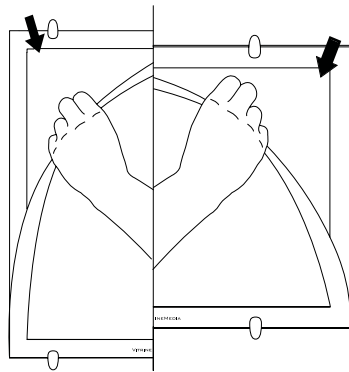

## Visual insertion

H V

Front Panel

V H

Back Panel

# Dimensions

VM ONE H

VM ONE V

Reference	Label	Visual (mm)		Product Dimension (mm)								Voltage (V)	Power consumption (W)	Luminosity (LUX)	
		Dimension	Visible dimension	A	B	B1	C	D	E	F	G			Front	Back
1012412009	VM ONE A4 H - CHROME/WHITE	210x297	205x292	334	247	271.6	170	10	2.5	14	16.5	24	5.63	6500	3300
1012412010	VM ONE A3 H - CHROME/WHITE	297x420	292x415	457	334	358.6	170	10	2.5	14	16.5	24	8.04	4800	2400
1010917001	VM ONE A H - CHROME/WHITE	216x279	211x274	316	253	277.6	170	10	2.5	14	16.5	24	5.63	7000	3400
1010917002	VM ONE B H - CHROME/WHITE	279x432	274x427	469	316	340.6	170	10	2.5	14	16.5	24	8.04	5800	2900
1012412011	VM ONE A2 H - CHROME/WHITE	420x594	415x589	631	457	481.6	170	10	2.5	14	16.5	24	11.26	3400	1600
1012412012	VM ONE A1 H - CHROME/WHITE	594x841	589x836	878	631	655.6	170	12	2.5	15	16.5	24	25.20	4300	2100
1012412013	VM ONE A4 V - CHROME/WHITE	210x297	205x292	247	334	358.6	170	10	2.5	14	16.5	24	5.63	6800	3400
1012412014	VM ONE A3 V - CHROME/WHITE	297x420	292x415	334	457	481.6	170	10	2.5	14	16.5	24	8.04	5800	2700
1010917003	VM ONE A V - CHROME/WHITE	216x279	211x274	253	316	340.6	170	10	2.5	14	16.5	24	5.63	7000	3800
1010917004	VM ONE B V - CHROME/WHITE	279x432	274x427	316	469	493.6	170	10	2.5	14	16.5	24	8.04	5900	3100
1012412015	VM ONE A2 V - CHROME/WHITE	420x594	415x589	457	631	655.6	170	10	2.5	14	16.5	24	11.26	3200	1700
1012412016	VM ONE A1 V - CHROME/WHITE	594x841	589x836	631	878	902.6	170	12	2.5	15	16.5	24	25.20	4300	2200