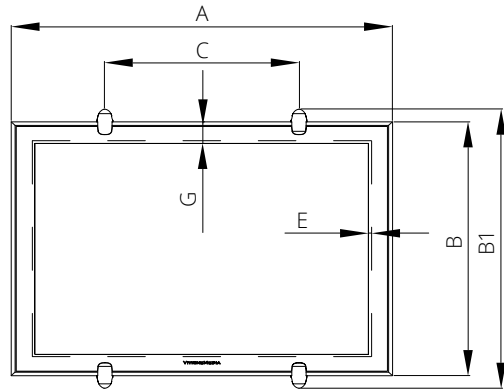

## Visual insertion

H V

Front Panel

V H

Back Panel

## POLARITY

# Dimensions

VM ONE H

VM ONE V

Reference	Label	Visual (mm)		Product Dimension (mm)								Voltage (V)	Power consumption (W)	Luminosity (LUX)	
		Dimension	Visible dimension	A	B	B1	C	D	E	F	G			Front	Back
1012412009	VM ONE A4 H - CHROME/WHITE	210x297	205x292	334	247	271.6	170	10	2.5	14	16.5	24	5.63	6500	3300
1012412010	VM ONE A3 H - CHROME/WHITE	297x420	292x415	457	334	358.6	170	10	2.5	14	16.5	24	8.04	4800	2400
1010917001	VM ONE A H - CHROME/WHITE	216x279	211x274	316	253	277.6	170	10	2.5	14	16.5	24	5.63	7000	3400
1010917002	VM ONE B H - CHROME/WHITE	279x432	274x427	469	316	340.6	170	10	2.5	14	16.5	24	8.04	5800	2900
1012412011	VM ONE A2 H - CHROME/WHITE	420x594	415x589	631	457	481.6	170	10	2.5	14	16.5	24	11.26	3400	1600
1012412012	VM ONE A1 H - CHROME/WHITE	594x841	589x836	878	631	655.6	170	12	2.5	15	16.5	24	25.20	4300	2100
1012412013	VM ONE A4 V - CHROME/WHITE	210x297	205x292	247	334	358.6	170	10	2.5	14	16.5	24	5.63	6800	3400
1012412014	VM ONE A3 V - CHROME/WHITE	297x420	292x415	334	457	481.6	170	10	2.5	14	16.5	24	8.04	5800	2700
1010917003	VM ONE A V - CHROME/WHITE	216x279	211x274	253	316	340.6	170	10	2.5	14	16.5	24	5.63	7000	3800
1010917004	VM ONE B V - CHROME/WHITE	279x432	274x427	316	469	493.6	170	10	2.5	14	16.5	24	8.04	5900	3100
1012412015	VM ONE A2 V - CHROME/WHITE	420x594	415x589	457	631	655.6	170	10	2.5	14	16.5	24	11.26	3200	1700
1012412016	VM ONE A1 V - CHROME/WHITE	594x841	589x836	631	878	902.6	170	12	2.5	15	16.5	24	25.20	4300	2200