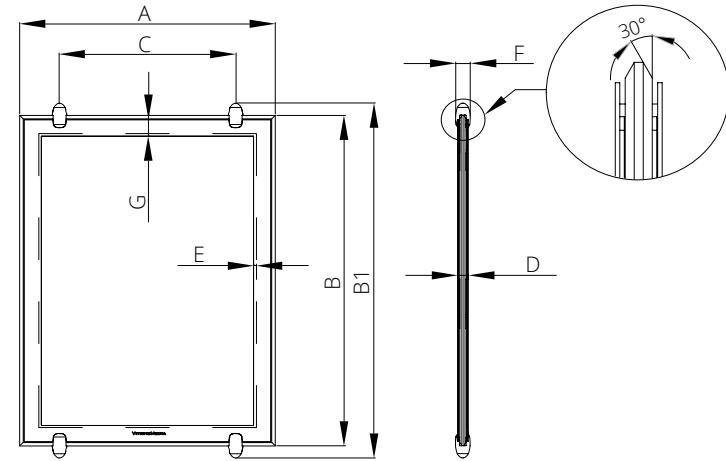

## Visual insertion

H V

Front Panel

V H

Back Panel

## POLARITY

# Dimensions

VM ONE H

VM ONE V

Reference	Label	Visual (mm)		Product Dimension (mm)								Voltage (V)	Power consumption (W)	Luminosity (LUX)	
		Dimension	Visible dimension	A	B	B1	C	D	E	F	G			Front	Back
1012412009	VM ONE A4 H - CHROME/WHITE	210x297	205x292	334	247	271.6	170	10	2.5	14	16.5	24	5.63	6500	3300
1012412010	VM ONE A3 H - CHROME/WHITE	297x420	292x415	457	334	358.6	170	10	2.5	14	16.5	24	8.04	4800	2400
1010917001	VM ONE A H - CHROME/WHITE	216x279	211x274	316	253	277.6	170	10	2.5	14	16.5	24	5.63	7000	3400
1010917002	VM ONE B H - CHROME/WHITE	279x432	274x427	469	316	340.6	170	10	2.5	14	16.5	24	8.04	5800	2900
1012412011	VM ONE A2 H - CHROME/WHITE	420x594	415x589	631	457	481.6	170	10	2.5	14	16.5	24	11.26	3400	1600
1012412012	VM ONE A1 H - CHROME/WHITE	594x841	589x836	878	631	655.6	170	12	2.5	15	16.5	24	25.20	4300	2100
1012412013	VM ONE A4 V - CHROME/WHITE	210x297	205x292	247	334	358.6	170	10	2.5	14	16.5	24	5.63	6800	3400
1012412014	VM ONE A3 V - CHROME/WHITE	297x420	292x415	334	457	481.6	170	10	2.5	14	16.5	24	8.04	5800	2700
1010917003	VM ONE A V - CHROME/WHITE	216x279	211x274	253	316	340.6	170	10	2.5	14	16.5	24	5.63	7000	3800
1010917004	VM ONE B V - CHROME/WHITE	279x432	274x427	316	469	493.6	170	10	2.5	14	16.5	24	8.04	5900	3100
1012412015	VM ONE A2 V - CHROME/WHITE	420x594	415x589	457	631	655.6	170	10	2.5	14	16.5	24	11.26	3200	1700
1012412016	VM ONE A1 V - CHROME/WHITE	594x841	589x836	631	878	902.6	170	12	2.5	15	16.5	24	25.20	4300	2200