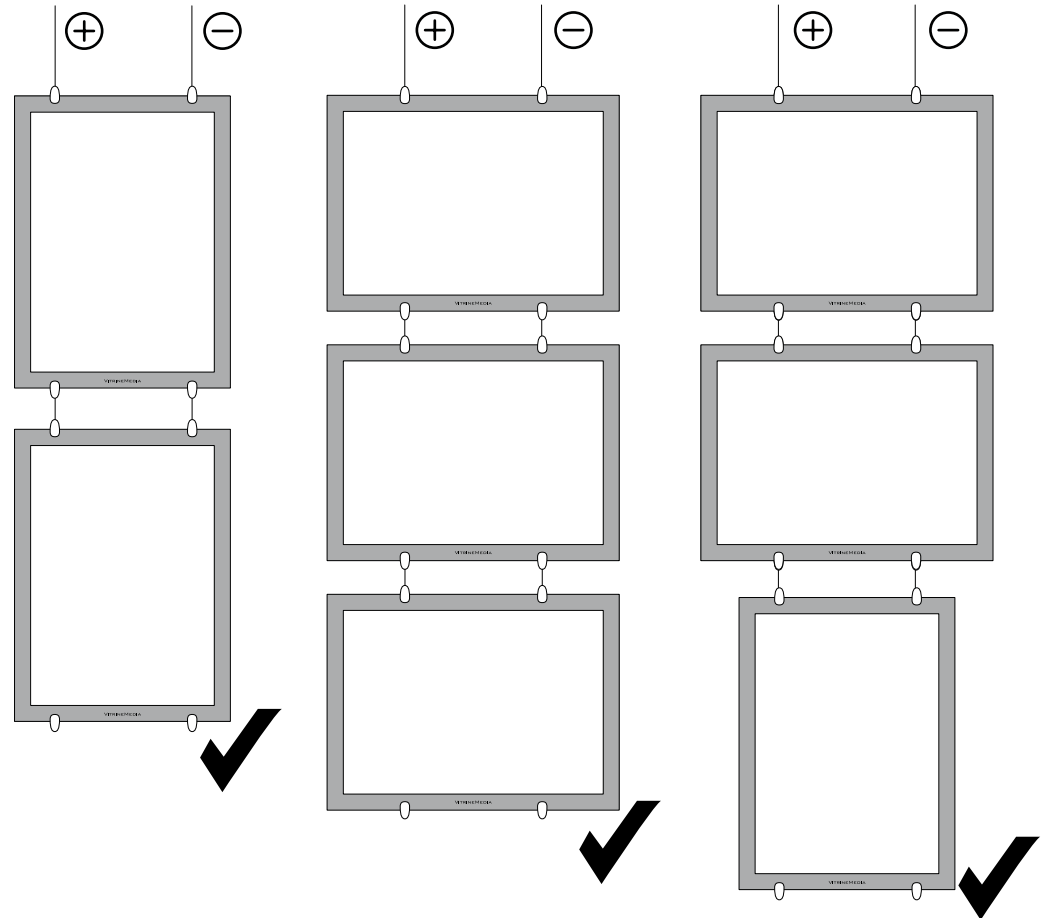

## Visual insertion

H V

Front Panel

V H

Back Panel

## POLARITY

# Dimensions

VM ONE H

VM ONE V

Reference	Label	Visual (mm)		Product Dimension (mm)								Voltage (V)	Power consumption (W)	Luminosity (LUX)	
		Dimension	Visible dimension	A	B	B1	C	D	E	F	G			Front	Back
1012412009	VM ONE A4 H - CHROME/WHITE	210x297	205x292	334	247	271.6	170	10	2.5	14	16.5	24	5.63	6500	3300
1012412010	VM ONE A3 H - CHROME/WHITE	297x420	292x415	457	334	358.6	170	10	2.5	14	16.5	24	8.04	4800	2400
1010917001	VM ONE A H - CHROME/WHITE	216x279	211x274	316	253	277.6	170	10	2.5	14	16.5	24	5.63	7000	3400
1010917002	VM ONE B H - CHROME/WHITE	279x432	274x427	469	316	340.6	170	10	2.5	14	16.5	24	8.04	5800	2900
1012412011	VM ONE A2 H - CHROME/WHITE	420x594	415x589	631	457	481.6	170	10	2.5	14	16.5	24	11.26	3400	1600
1012412012	VM ONE A1 H - CHROME/WHITE	594x841	589x836	878	631	655.6	170	12	2.5	15	16.5	24	25.20	4300	2100
1012412013	VM ONE A4 V - CHROME/WHITE	210x297	205x292	247	334	358.6	170	10	2.5	14	16.5	24	5.63	6800	3400
1012412014	VM ONE A3 V - CHROME/WHITE	297x420	292x415	334	457	481.6	170	10	2.5	14	16.5	24	8.04	5800	2700
1010917003	VM ONE A V - CHROME/WHITE	216x279	211x274	253	316	340.6	170	10	2.5	14	16.5	24	5.63	7000	3800
1010917004	VM ONE B V - CHROME/WHITE	279x432	274x427	316	469	493.6	170	10	2.5	14	16.5	24	8.04	5900	3100
1012412015	VM ONE A2 V - CHROME/WHITE	420x594	415x589	457	631	655.6	170	10	2.5	14	16.5	24	11.26	3200	1700
1012412016	VM ONE A1 V - CHROME/WHITE	594x841	589x836	631	878	902.6	170	12	2.5	15	16.5	24	25.20	4300	2200