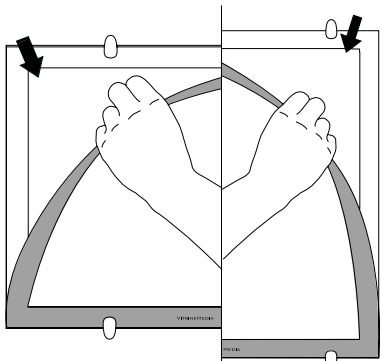

## Visual insertion

H V

Front Panel

V H

Back Panel

# Dimensions

VM ONE H

VM ONE V

Reference	Label	Visual (mm)		Product Dimension (mm)								Voltage (V)	Power consumption (W)	Luminosity (LUX)	
		Dimension	Visible dimension	A	B	B1	C	D	E	F	G			Front	Back
1012412009	VM ONE A4 H - CHROME/WHITE	210x297	205x292	334	247	271.6	170	10	2.5	14	16.5	24	5.63	6500	3300
1012412010	VM ONE A3 H - CHROME/WHITE	297x420	292x415	457	334	358.6	170	10	2.5	14	16.5	24	8.04	4800	2400
1010917001	VM ONE A H - CHROME/WHITE	216x279	211x274	316	253	277.6	170	10	2.5	14	16.5	24	5.63	7000	3400
1010917002	VM ONE B H - CHROME/WHITE	279x432	274x427	469	316	340.6	170	10	2.5	14	16.5	24	8.04	5800	2900
1012412011	VM ONE A2 H - CHROME/WHITE	420x594	415x589	631	457	481.6	170	10	2.5	14	16.5	24	11.26	3400	1600
1012412012	VM ONE A1 H - CHROME/WHITE	594x841	589x836	878	631	655.6	170	12	2.5	15	16.5	24	25.20	4300	2100
1012412013	VM ONE A4 V - CHROME/WHITE	210x297	205x292	247	334	358.6	170	10	2.5	14	16.5	24	5.63	6800	3400
1012412014	VM ONE A3 V - CHROME/WHITE	297x420	292x415	334	457	481.6	170	10	2.5	14	16.5	24	8.04	5800	2700
1010917003	VM ONE A V - CHROME/WHITE	216x279	211x274	253	316	340.6	170	10	2.5	14	16.5	24	5.63	7000	3800
1010917004	VM ONE B V - CHROME/WHITE	279x432	274x427	316	469	493.6	170	10	2.5	14	16.5	24	8.04	5900	3100
1012412015	VM ONE A2 V - CHROME/WHITE	420x594	415x589	457	631	655.6	170	10	2.5	14	16.5	24	11.26	3200	1700
1012412016	VM ONE A1 V - CHROME/WHITE	594x841	589x836	631	878	902.6	170	12	2.5	15	16.5	24	25.20	4300	2200