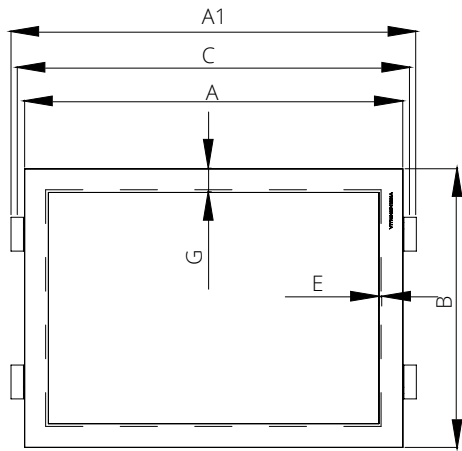

### Visual insertion

H

V

Front

V

H

Back

# Dimensions

VM NEW I MAX H

VM NEW I MAX V

Front Panel  
Logo Top/rightBack Panel  
Logo Bottom/rightFront Panel  
Logo Bottom/rightBack Panel  
Logo Top/right

Orientation	Reference	Label	Visual (mm)		Product Dimension (mm)							Voltage (V)	Power consumption (W)	Luminosity (LUX)	
			Dimension	Visible dimension	A	A1	B	C	E	F	G			Front	Back
H	1011914001	NEW IMAX A4 - BLACK	210x297	205x292	334	358	247	342	2.5	10	21	24	5.63	6000	3500
	1011914002	NEW IMAX A3 - BLACK	297x420	292x415	457	481	334	465	2.5	10	21	24	8.04	4300	2500
	1012412035	NEW IMAX A2 - BLACK	420x594	415x589	631	655	457	639	2.5	10	21	24	11.26	3300	1500
	1011914003	NEW IMAX A1 - BLACK	594x841	589x836	878	902	631	886	2.5	12	21	24	25.20	3700	1600
V	1011914001	NEW IMAX A4 - BLACK	210x297	205x292	247	271	334	255	2.5	10	21	24	5.63	6000	3500
	1011914002	NEW IMAX A3 - BLACK	297x420	292x415	334	358	457	342	2.5	10	21	24	8.04	4300	2500
	1012412035	NEW IMAX A2 - BLACK	420x594	415x589	457	481	631	465	2.5	10	21	24	11.26	3300	1500
	1011914003	NEW IMAX A1 - BLACK	594x841	589x836	631	655	878	639	2.5	12	21	24	25.20	3700	1600
	1012014002	NEW IMAX A0 - BLACK	841x1189	833x1181	1251	-	903	560	4	13.5	35	24	35.28	2000	1000