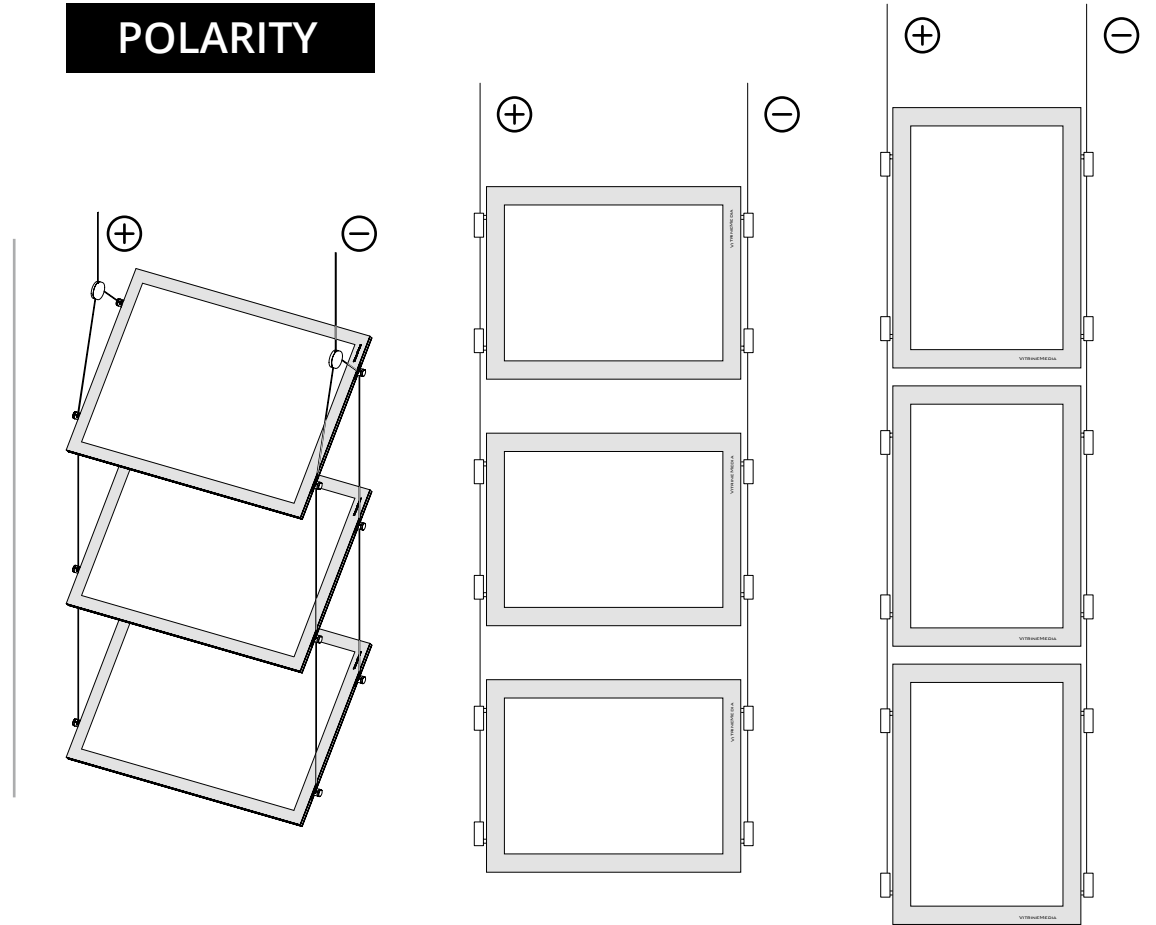

## POLARITY

### Visual insertion

H

V

Front

V

H

Back

# Dimensions

VM NEW I MAX H

VM NEW I MAX V

Front Panel  
Logo Top/rightBack Panel  
Logo Bottom/rightFront Panel  
Logo Bottom/rightBack Panel  
Logo Top/right

Orientation	Reference	Label	Visual (mm)		Product Dimension (mm)							Voltage (V)	Power consumption (W)	Luminosity (LUX)	
			Dimension	Visible dimension	A	A1	B	C	E	F	G			Front	Back
H	1011914001	NEW IMAX A4 - BLACK	210x297	205x292	334	358	247	342	2.5	10	21	24	5.63	6000	3500
	1011914002	NEW IMAX A3 - BLACK	297x420	292x415	457	481	334	465	2.5	10	21	24	8.04	4300	2500
	1012412035	NEW IMAX A2 - BLACK	420x594	415x589	631	655	457	639	2.5	10	21	24	11.26	3300	1500
	1011914003	NEW IMAX A1 - BLACK	594x841	589x836	878	902	631	886	2.5	12	21	24	25.20	3700	1600
V	1011914001	NEW IMAX A4 - BLACK	210x297	205x292	247	271	334	255	2.5	10	21	24	5.63	6000	3500
	1011914002	NEW IMAX A3 - BLACK	297x420	292x415	334	358	457	342	2.5	10	21	24	8.04	4300	2500
	1012412035	NEW IMAX A2 - BLACK	420x594	415x589	457	481	631	465	2.5	10	21	24	11.26	3300	1500
	1011914003	NEW IMAX A1 - BLACK	594x841	589x836	631	655	878	639	2.5	12	21	24	25.20	3700	1600
	1012014002	NEW IMAX A0 - BLACK	841x1189	833x1181	1251	-	903	560	4	13.5	35	24	35.28	2000	1000