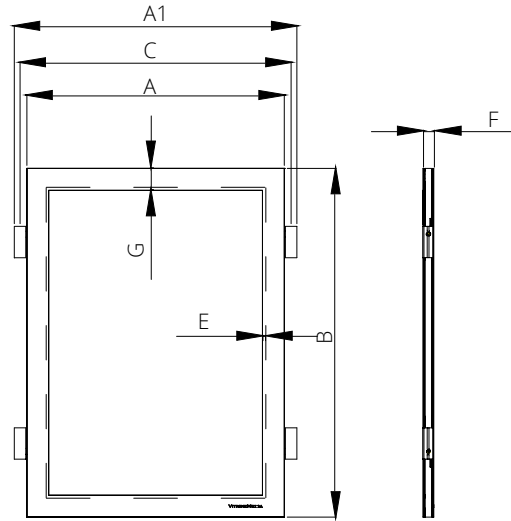

### Visual insertion

H

V

Front

V

H

Back

# Dimensions

VM NEW I MAX H

VM NEW I MAX V

Front Panel  
Logo Top/rightBack Panel  
Logo Bottom/rightFront Panel  
Logo Bottom/rightBack Panel  
Logo Top/right

Orientation	Reference	Label	Visual (mm)		Product Dimension (mm)							Voltage (V)	Power consumption (W)	Luminosity (LUX)	
			Dimension	Visible dimension	A	A1	B	C	E	F	G			Front	Back
H	1011914001	NEW IMAX A4 - BLACK	210x297	205x292	334	358	247	342	2.5	10	21	24	5.63	6000	3500
	1011914002	NEW IMAX A3 - BLACK	297x420	292x415	457	481	334	465	2.5	10	21	24	8.04	4300	2500
	1012412035	NEW IMAX A2 - BLACK	420x594	415x589	631	655	457	639	2.5	10	21	24	11.26	3300	1500
	1011914003	NEW IMAX A1 - BLACK	594x841	589x836	878	902	631	886	2.5	12	21	24	25.20	3700	1600
V	1011914001	NEW IMAX A4 - BLACK	210x297	205x292	247	271	334	255	2.5	10	21	24	5.63	6000	3500
	1011914002	NEW IMAX A3 - BLACK	297x420	292x415	334	358	457	342	2.5	10	21	24	8.04	4300	2500
	1012412035	NEW IMAX A2 - BLACK	420x594	415x589	457	481	631	465	2.5	10	21	24	11.26	3300	1500
	1011914003	NEW IMAX A1 - BLACK	594x841	589x836	631	655	878	639	2.5	12	21	24	25.20	3700	1600
	1012014002	NEW IMAX A0 - BLACK	841x1189	833x1181	1251	-	903	560	4	13.5	35	24	35.28	2000	1000

\* NEW IMAX A0 is the same as VM TWO A0 with square corner